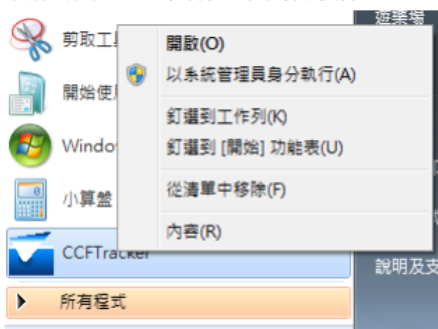

安裝程式

連線方式

下載檔案

P3D 或是 FSX 請下載 CCFTracke

啟動 請點選 以系統管理員身分執行

輸入 VA URL: <http://st.idv.tw> 輸入 帳號編號 數字 4 碼 點選 SAVE 存檔

1. VA Name 隨便輸入 VA url 輸入伺服器位置 <http://st.idv.tw> ID 會員編號

2. 登入後 先不要按任何按鍵 先確認航班已有預約

3. 新增 預約航班

選擇可用航班

選擇航班

Flight Dispatch

- Available flights from: **WSSS (新加坡樟宜機場)**

Flight ID / 航班編號	Origin / 起飛機場	Destination / 到達機場	Aircraft / 機型	Options 狀態
BR226	WSSS	RCTP	B777-300ER	Briefing / 查看資料 Book Flight / 確定執飛
CI754	WSSS	RCTP	A330-300	Briefing / 查看資料 Book Flight / 確定執飛