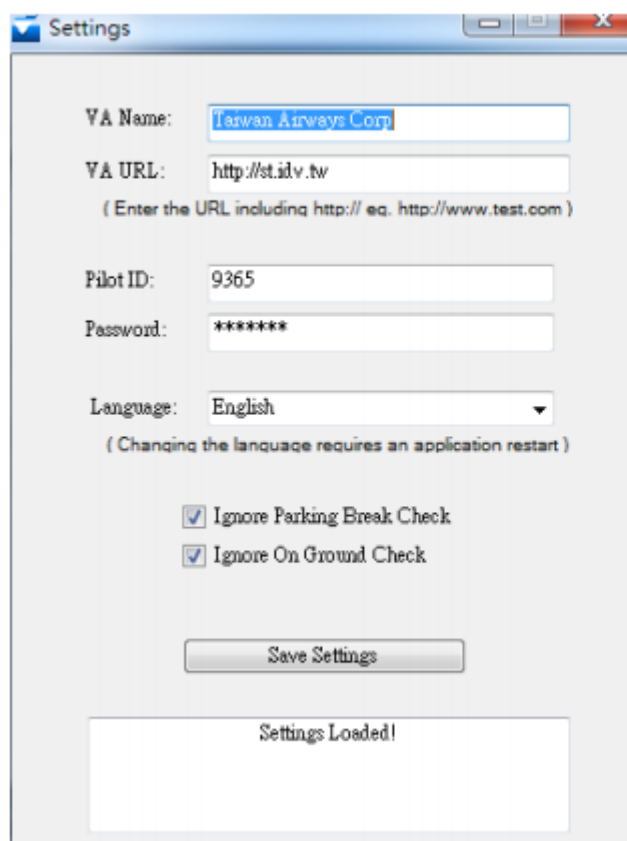

安裝程式

連線方式

下載檔案

P3D 或是 FSX 請下載 CCFTracke

啟動 請點選 以系統管理員身分執行

輸入 VA URL: <http://st.idv.tw> 輸入 帳號編號 數字 4 碼 點選 SAVE 存檔

1. VA Name 隨便輸入 VA url 輸入伺服器位置 <http://st.idv.tw> ID 會員編號

2. 登入後 先不要按任何按鍵 先確認航班已有預約