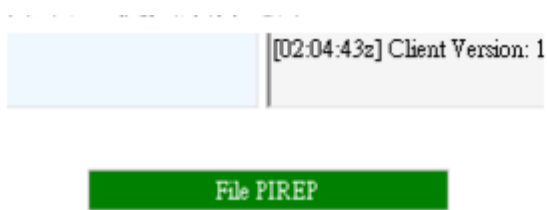

Charter Menu
Select Aircraft
Create Charter Flight

CCFTracker Free Version 1.2 Copyright 2016 by CrazyCreatives.com

Connected to FS | Not Recording

確認後 圖示下方 顏色都會顯示綠色

到達機場後 停機狀態 關閉引擎

就可以點選 Stop

然後再點選 傳送飛行紀錄

完成