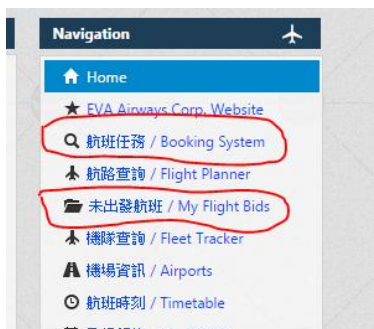

安裝程式

連線方式

下載檔案

P3D 或是 FSX 請下載 CCFTracke

啟動 請點選 以系統管理員身分執行

輸入 VA URL: <http://st.idv.tw> 輸入 帳號編號 數字 4 碼 點選 SAVE 存檔

1. VA Name 隨便輸入 VA url 輸入伺服器位置 <http://st.idv.tw> ID 會員編號

2. 登入後 先不要按任何按鍵 先確認航班已有預約

3. 新增 預約航班

選擇可用航班

選擇航班

Flight Dispatch

- Available flights from: **WSSS (新加坡樟宜機場)**

Flight ID / 航班編號	Origin / 起飛機場	Destination / 到達機場	Aircraft / 機型	Options 狀態
BR226	WSSS	RCTP	B777-300ER	Briefing / 查看資料 Book Flight / 確定執飛
CI754	WSSS	RCTP	A330-300	Briefing / 查看資料 Book Flight / 確定執飛